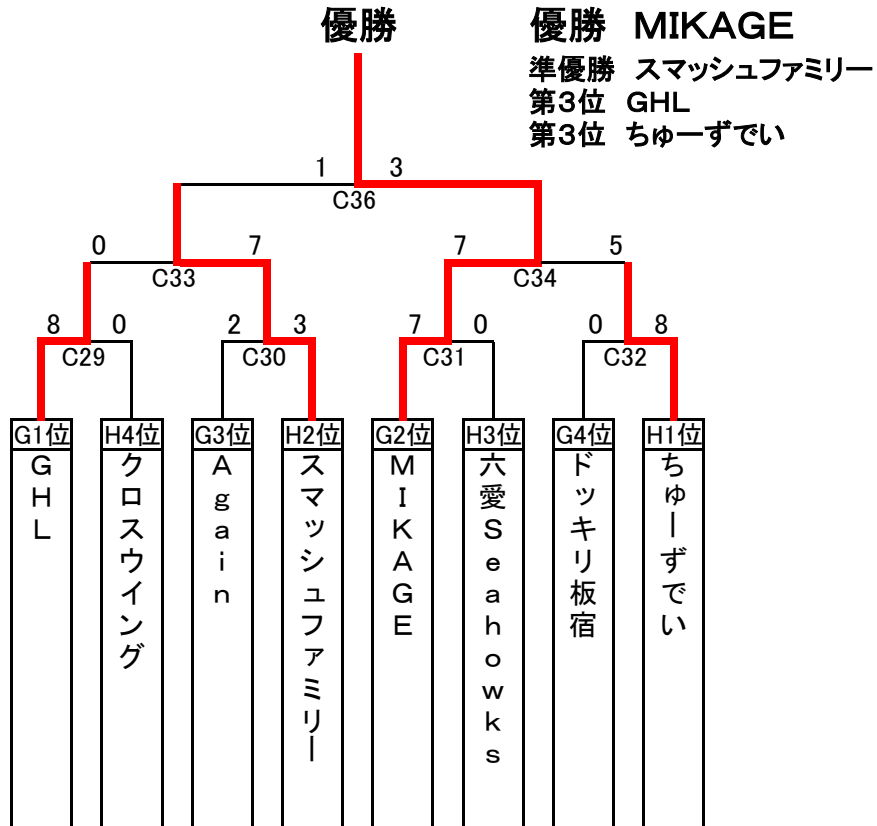

一般の部 決勝トーナメント