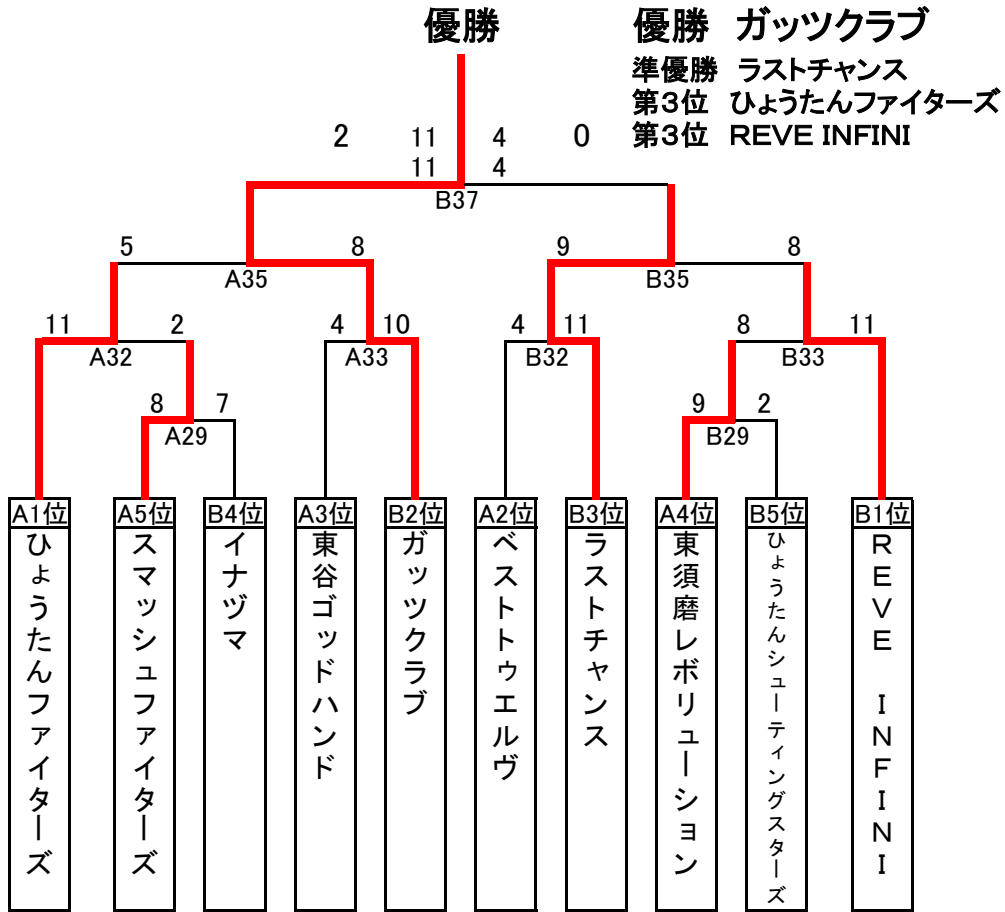

第8回兵庫県ファイナルドッジボール大会

12人制の部 決勝トーナメント